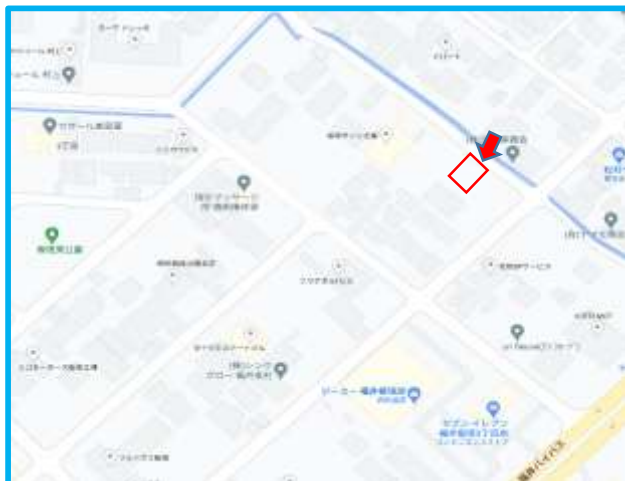

駐車場

名称

ヤマグチパーキング

所在地

福井市板垣3丁目1807番地

賃料

4,000円

管理費

無

礼金/敷金・保証金

無

交通

福井鉄道福武線 商工会議所前 距離2,400m

引渡時期

即時

契約期間

1年

株式会社 地研

〒918-8112 福井県福井市下馬2丁目306号

電話番号 (0776) 33-3030

FAX番号 (0776) 33-3031